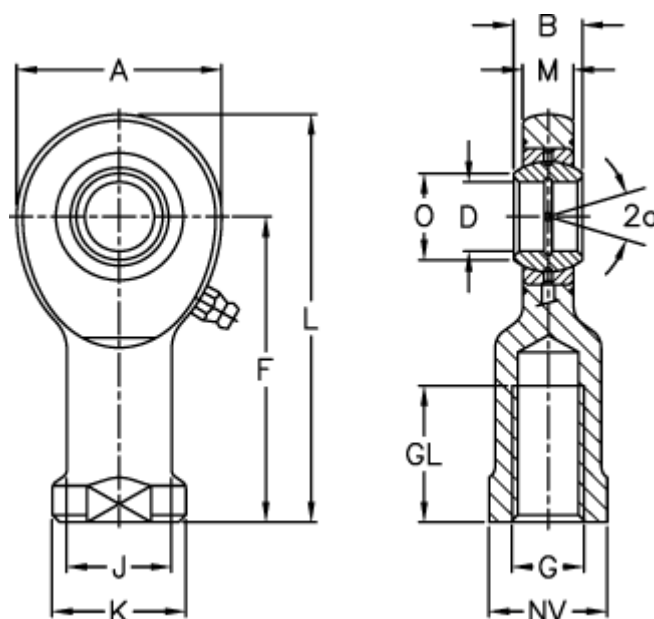

Varenummer: 03460012
 Beskrivelse: Fluro Ledhoved EI 12

Mål

A	= 34	J	= 17.5
a (grader)	= 11	K	= 22
B	= 10	L	= 67
D	= 12	M	= 8
Dynamisk træk kN	= 10.8	NV	= 19
F	= 50	O	= 14.9
g	= M12	Statisk træk kN	= 31
GL	= 22	Vægt	= 96